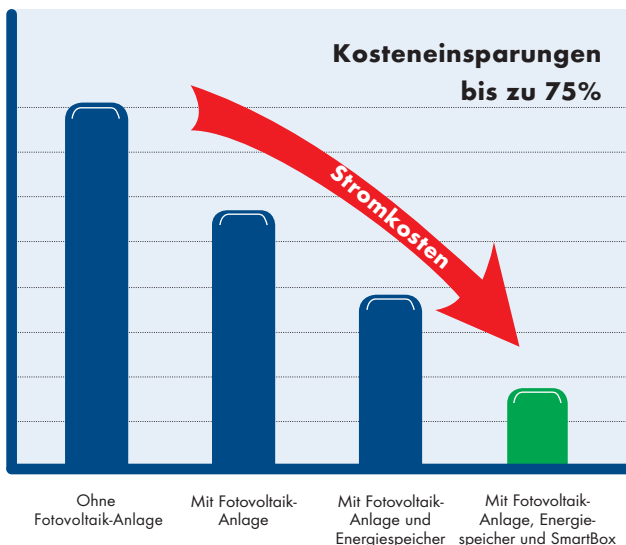

Die Energiewende für Ihr Zuhause – individuell und komfortabel

Sie möchten gerne Ihren eigenen Solarstrom produzieren und somit unabhängiger werden? Und das alles ohne Anschaffungskosten?

Dann pachten Sie doch einfach eine Fotovoltaik-Anlage mit SmartBox und auf Wunsch mit Energiespeicher für Ihr Zuhause.

Wir kümmern uns um die individuelle Planung, die Installation und das Monitoring. Die SmartBox sorgt mit der intelligenten Steuerung dafür, dass Sie möglichst viel des mit der neuen Solaranlage produzierten Stroms selbst verbrauchen können. Dies bedeutet, dass Ihr Eigenverbrauch deutlich erhöht wird, weil der Energiespeicher Sie auch dann mit Sonnenstrom versorgt, wenn die Sonne gerade mal nicht scheint.

Eine gute Idee für Sie!