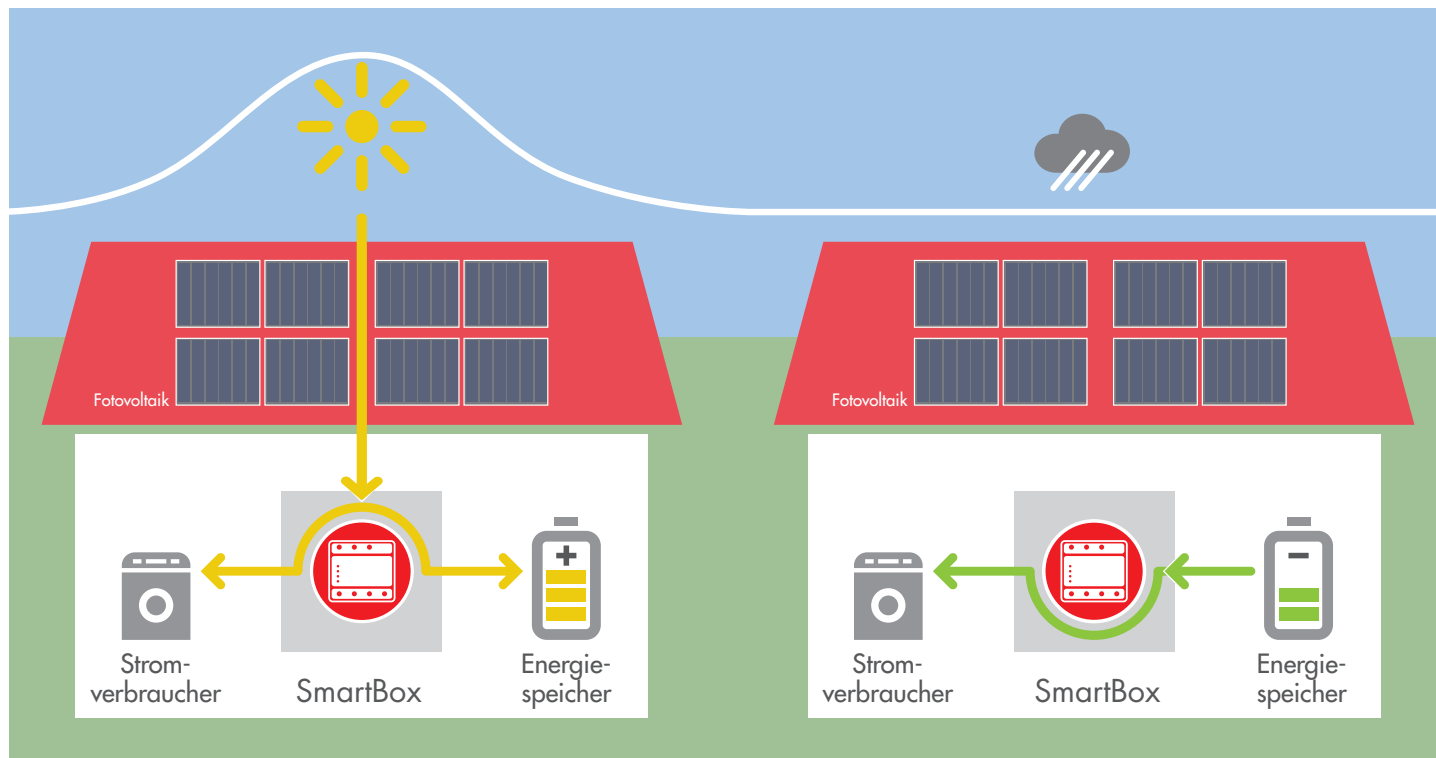

Die SmartBox – das Herzstück Ihrer Anlage

Die SmartBox steuert den Verbrauch, die Speicherung und Einspeisung Ihrer Sonnenenergie intelligent und selbstlernend. Dieses kleine Gerät, das in Ihren Zähler-schrank eingebaut wird, weiß, ob der selbst erzeugte Strom verbraucht, gespeichert oder eingespeist werden soll. Durch Prognosen für die kommenden 24 Stunden erstellt die SmartBox eine individuelle Planung zur optimalen Nutzung des erzeugten Stroms.

Da das alles ganz automatisch geht, müssen Sie sich um nichts kümmern. Wenn Sie doch mal die Kontrolle haben möchten, dann können Sie alles bequem über das Web-Portal oder die App steuern.

Der Energiespeicher – geprüfte Qualität

Die hochwertigen Energiespeicher ermöglichen mit einem Wirkungsgrad von über 95% ein nahezu verlustfreies Zwischenspeichern Ihrer Sonnenenergie. Die Kapazität des Energiespeichers wird individuell auf Ihre Bedürfnisse zugeschnitten und hilft Ihnen so, Ihren Verbrauch zu optimieren.

Gerne können Sie auch einen Energiespeicher mit SmartBox zu Ihrer bestehenden Fotovoltaik-Anlage dazu pachten.