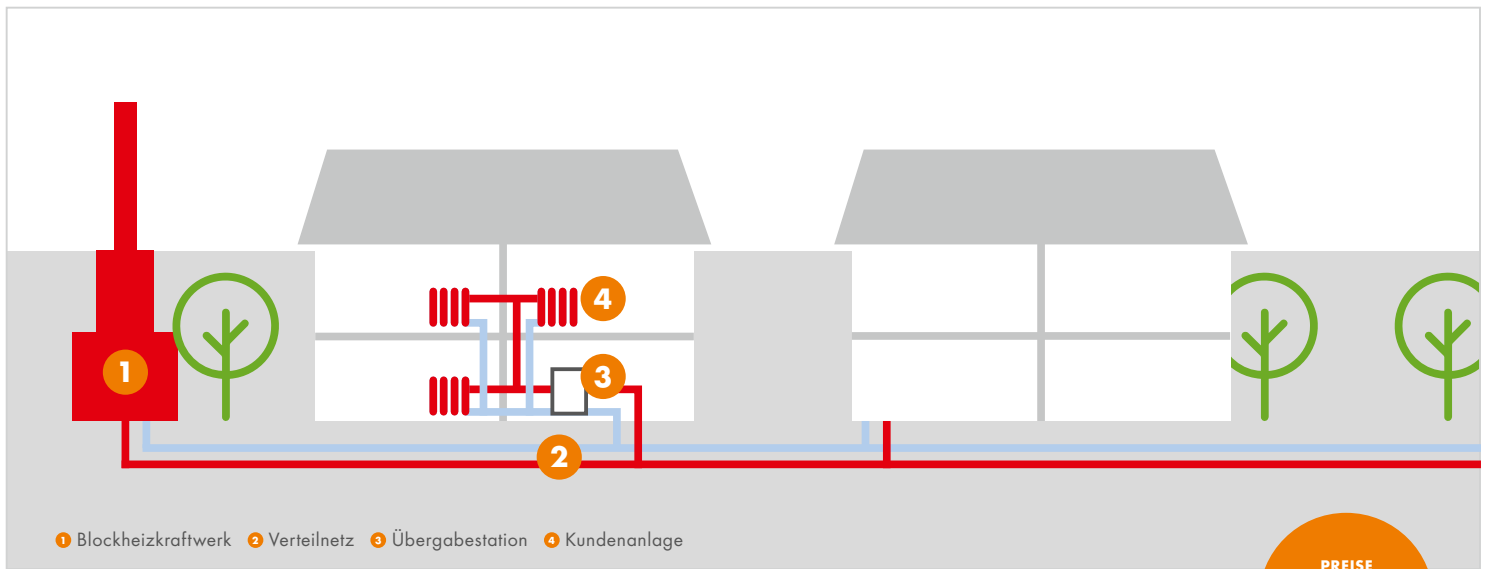

## Clever von hier

Mit unserer FernWärme profitieren Sie von regional und sauber produzierter Wärme. Die Wärme wird ressourcenschonend im Blockheizkraftwerk (BHKW) Hauffstraße und in Spitzenzeiten im Heizwerk in der Bahnhofstraße erzeugt. Deswegen erfüllt FernWärme auch die strengen Anforderungen des EWärmeG und EEWärmeG.

## Clever gemacht

FernWärme wird zentral im Heizkraftwerk produziert. Das Heizwasser mit 70 - 110 °C gelangt über unterirdisch gut isolierte Leitungen direkt zu Ihnen nach Hause. Es wird über Wärmetauscher als Wärme zum Heizen oder für die Warmwasseraufbereitung bereitgestellt. Abgekühlt fließt das Wasser zum Heizkraftwerk zurück - und wird dann neu aufgeheizt. Ein cleveres, zentrales Heizsystem, das ganze Stadtteile mit Wärme versorgt.